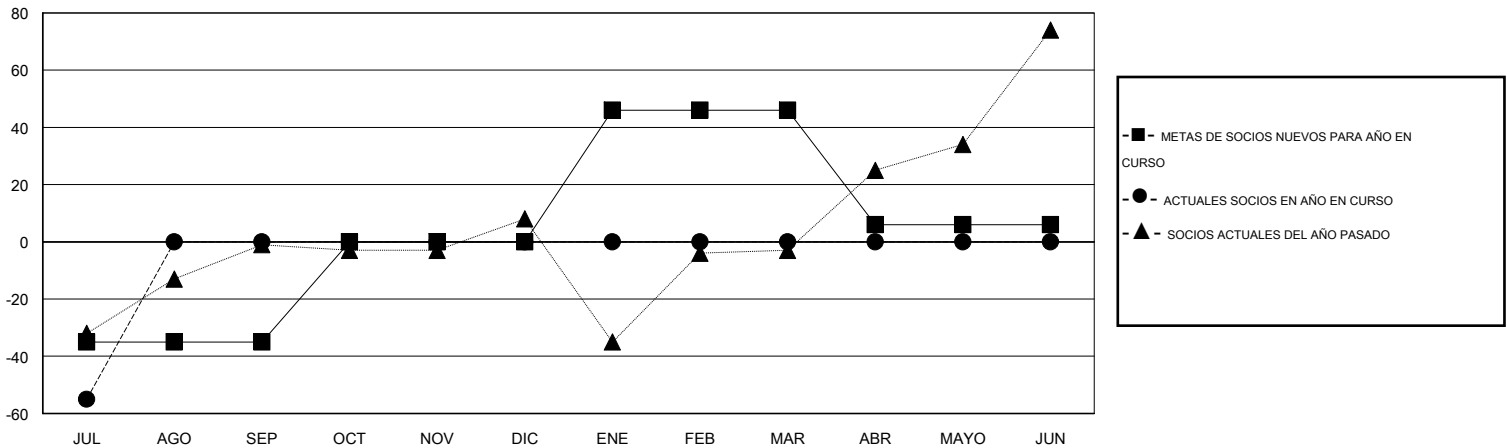

MONTHLY MEMBERSHIP PROGRESS REPORT

District R 3

Results as of: 7/31/2016

GMT: CARLOS JUSTINIANO

UBICACIÓN DOMINICAN REPUBLIC

GMT DE AE 3

Clubes					socios				
RESULTADOS DE 2016-2017					RESULTADOS DE 2016-2017				
TRIMESTRE	META DE CLUBES NUEVOS	NUEVOS CLUBES	CLUBES DADOS DE BAJA	GANANCIA/PÉRDIDA NETA	TRIMESTRE	META DE SOCIOS NUEVOS	SOCIOS FUNDADORES Y NUEVOS SOCIOS AÑADIDOS	SOCIOS DADOS DE BAJA	GANANCIA/PÉRDIDA NETA
JUL/AGO/SEP	0	0	0	0	JUL/AGO/SEP	-35	10	65	-55
OCT/NOV/DIC	0	0	0	0	OCT/NOV/DIC	35	0	0	0
ENE/FEB/MAR	1	0	0	0	ENE/FEB/MAR	46	0	0	0
ABR/MAYO/JUN	0	0	0	0	ABR/MAYO/JUN	-40	0	0	0

METAS Y CIFRA ACUMULATIVA DE CLUBES NUEVOS

METAS Y CIFRA ACUMULATIVA DE SOCIOS

CLUBES DADOS DE BAJA: 0	5 CLUBS OF 47 AÑADIERON 1 O MÁS SOCIOS NUEVOS	DISTRIBUCIÓN POR SEXO
		MASCULINO 731 (54.59%)
		FEMENINO 608 (45.41%)
SOCIOS DADOS DE BAJA	CLIC AQUÍ PARA DATOS DE SALUD DE CLUB	SOCIOS EN UNIDAD FAMILIAR 424
FALLECIDOS 0		CABEZA DE FAMILIA 173
CLUB CANCELADO 0		NO ES CABEZA DE FAMILIA 251
OTRO 65		
TOTAL 65		