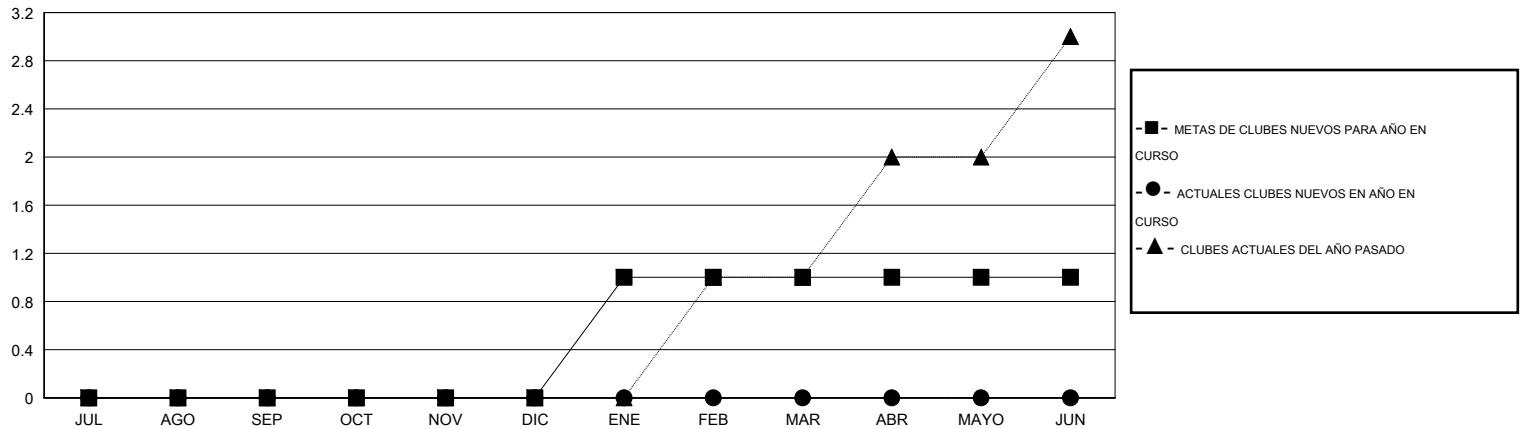

MONTHLY MEMBERSHIP PROGRESS REPORT

District R 3

Results as of: 7/31/2016

GMT: CARLOS JUSTINIANO

UBICACIÓN DOMINICAN REPUBLIC

GMT DE AE 3

Clubes					socios				
RESULTADOS DE 2016-2017					RESULTADOS DE 2016-2017				
TRIMESTRE	META DE CLUBES NUEVOS	NUEVOS CLUBES	CLUBES DADOS DE BAJA	GANANCIA/PÉRDIDA NETA	TRIMESTRE	META DE SOCIOS NUEVOS	SOCIOS FUNDADORES Y NUEVOS SOCIOS AÑADIDOS	SOCIOS DADOS DE BAJA	GANANCIA/PÉRDIDA NETA
JUL/AGO/SEP	0	0	0	0	JUL/AGO/SEP	-35	10	65	-55
OCT/NOV/DIC	0	0	0	0	OCT/NOV/DIC	35	0	0	0
ENE/FEB/MAR	1	0	0	0	ENE/FEB/MAR	46	0	0	0
ABR/MAYO/JUN	0	0	0	0	ABR/MAYO/JUN	-40	0	0	0

METAS Y CIFRA ACUMULATIVA DE CLUBES NUEVOS

METAS Y CIFRA ACUMULATIVA DE SOCIOS

CLUBES DADOS DE BAJA: 0	5 CLUBS OF 47 AÑADIERON 1 O MÁS SOCIOS NUEVOS	DISTRIBUCIÓN POR SEXO
		MASCULINO 731 (54.59%)
		FEMENINO 608 (45.41%)
SOCIOS DADOS DE BAJA	CLIC AQUÍ PARA DATOS DE SALUD DE CLUB	SOCIOS EN UNIDAD FAMILIAR 424
FALLECIDOS 0		CABEZA DE FAMILIA 173
CLUB CANCELADO 0		NO ES CABEZA DE FAMILIA 251
OTRO 65		
TOTAL 65		